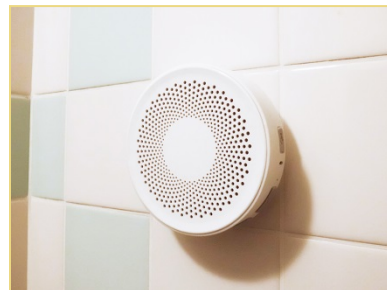

Bluetooth 防水 スピーカー HS-BWS001 製品紹介資料

HS-BWS001 は防沫仕様のバッテリー内蔵 Bluetoothスピーカーです。全方向からの飛沫に耐えるIPX4相当の防沫構造を採用し、付属の専用吸盤でタイルやガラスへの吸着設置も可能です。またマイクを内蔵しており、ハンズフリー通話にも対応します。

■5カラーバリエーション

■製品構成

■製品仕様

型番：本体カラー	HS-BWS001-W：ホワイト HS-BWS001-B：グレー/ブラック HS-BWS001-P：ピンク/ホワイト HS-BWS001-G：グレー/ホワイト HS-BWS001-Y：イエロー/ホワイト
無線規格	Bluetooth 3.0 + EDR(A2DP)
伝送距離	10m (遮蔽物の無い見通し環境下での目安)
バッテリー駆動時間	最大約6時間
防水性能	IPX4相当 (防沫型)
給電仕様	付属の充電用ケーブルを使用し、市販のUSB ACアダプタまたは、PCのUSB端子より充電
本体 サイズ / 重量	直径 約10.0 × 3.2 cm / 約132 g
商品構成	本体、両面吸盤、充電用ケーブル、取扱説明書
価格(税込)	3,280円 ※別途送料

■側面部

※ 本製品に付属の両面吸盤はフラットな面への吸着が可能ですが、安全のため万一吸盤が外れて落下しても事故の無い場所に設置してください。
 ※ 本製品の防水規格はIPX4相当(防沫型)です。水の飛沫に対しては保護されますが、強い噴流水や水没からは保護されません。水没による故障は製品保証の対象外です。
 ※ 通話機能を有するサードパーティー製アプリケーション(LINEやKakaoTalkなど)では、本製品の受話ボタンの動作など一部機能・操作が行えません。