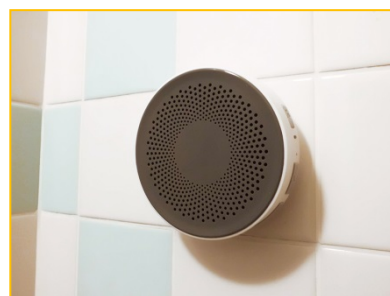

Bluetooth 防水 スピーカー HS-BWS001 製品紹介資料

HS-BWS001 は防沫仕様のバッテリー内蔵 Bluetoothスピーカーです。全方向からの飛沫に耐えるIPX4相当の防沫構造を採用し、付属の専用吸盤でタイルやガラスへの吸着設置も可能です。またマイクを内蔵しており、ハンズフリー通話にも対応します。

■5カラーバリエーション

■製品構成

■製品仕様

型番：本体カラー	HS-BWS001-W：ホワイト HS-BWS001-B：グレー/ブラック HS-BWS001-P：ピンク/ホワイト HS-BWS001-G：グレー/ホワイト HS-BWS001-Y：イエロー/ホワイト
無線規格	Bluetooth 3.0 + EDR(A2DP)
伝送距離	10m (遮蔽物の無い見通し環境下での目安)
バッテリー駆動時間	最大約6時間
防水性能	IPX4相当 (防沫型)
給電仕様	付属の充電用ケーブルを使用し、市販のUSB ACアダプタまたは、PCのUSB端子より充電
本体 サイズ / 重量	直径 約10.0 × 3.2 cm / 約132 g
商品構成	本体、両面吸盤、充電用ケーブル、取扱説明書
価格(税込)	3,280円 ※別途送料

■側面部

※ 本製品に付属の両面吸盤はフラットな面への吸着が可能ですが、安全のため万一吸盤が外れて落下しても事故の無い場所に設置してください。
 ※ 本製品の防水規格はIPX4相当(防沫型)です。水の飛沫に対しては保護されますが、強い噴流水や水没からは保護されません。水没による故障は製品保証の対象外です。
 ※ 通話機能を有するサードパーティー製アプリケーション(LINEやKakaoTalkなど)では、本製品の受話ボタンの動作など一部機能・操作が行えません。