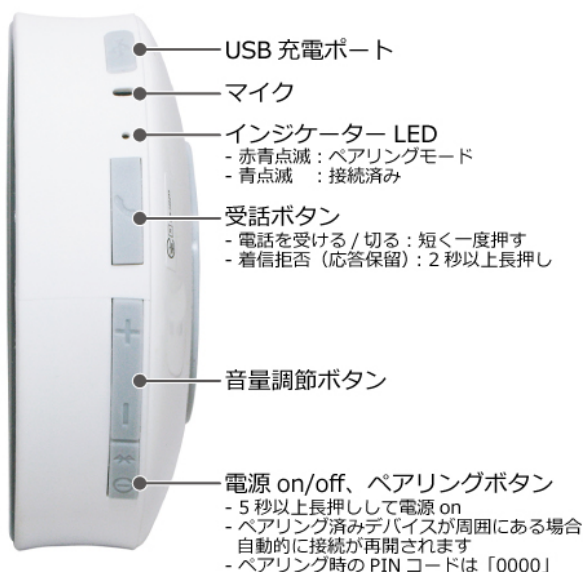

Bluetooth 防水 スピーカー HS-BWS001 製品紹介資料

HS-BWS001 は防沫仕様のバッテリー内蔵 Bluetoothスピーカーです。全方向からの飛沫に耐えるIPX4相当の防沫構造を採用し、付属の専用吸盤でタイルやガラスへの吸着設置も可能です。またマイクを内蔵しており、ハンズフリー通話にも対応します。

■5カラーバリエーション

■製品構成

■製品仕様

型番：本体カラー	HS-BWS001-W：ホワイト HS-BWS001-B：グレー/ブラック HS-BWS001-P：ピンク/ホワイト HS-BWS001-G：グレー/ホワイト HS-BWS001-Y：イエロー/ホワイト
無線規格	Bluetooth 3.0 + EDR(A2DP)
伝送距離	10m (遮蔽物の無い見通し環境下での目安)
バッテリー駆動時間	最大約6時間
防水性能	IPX4相当 (防沫型)
給電仕様	付属の充電用ケーブルを使用し、市販のUSB ACアダプタまたは、PCのUSB端子より充電
本体 サイズ / 重量	直径 約10.0 × 3.2 cm / 約132 g
商品構成	本体、両面吸盤、充電用ケーブル、取扱説明書
価格(税込)	3,280円 ※別途送料

■側面部

※ 本製品に付属の両面吸盤はフラットな面への吸着が可能ですが、安全のため万一吸盤が外れて落下しても事故の無い場所に設置してください。
 ※ 本製品の防水規格はIPX4相当(防沫型)です。水の飛沫に対しては保護されますが、強い噴流水や水没からは保護されません。水没による故障は製品保証の対象外です。
 ※ 通話機能を有するサードパーティー製アプリケーション(LINEやKakaoTalkなど)では、本製品の受話ボタンの動作など一部機能・操作が行えません。